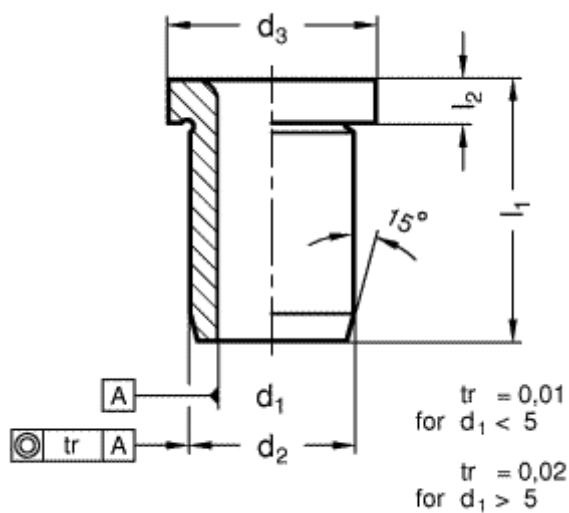

Varenummer: 201134107  
Beskrivelse: E+G Borebøsning DIN 172-B26-20-A  
med krave

## Mål

d1 = 26  
d2 = 35  
d3 = 39  
l1 = 20  
l2 = 5